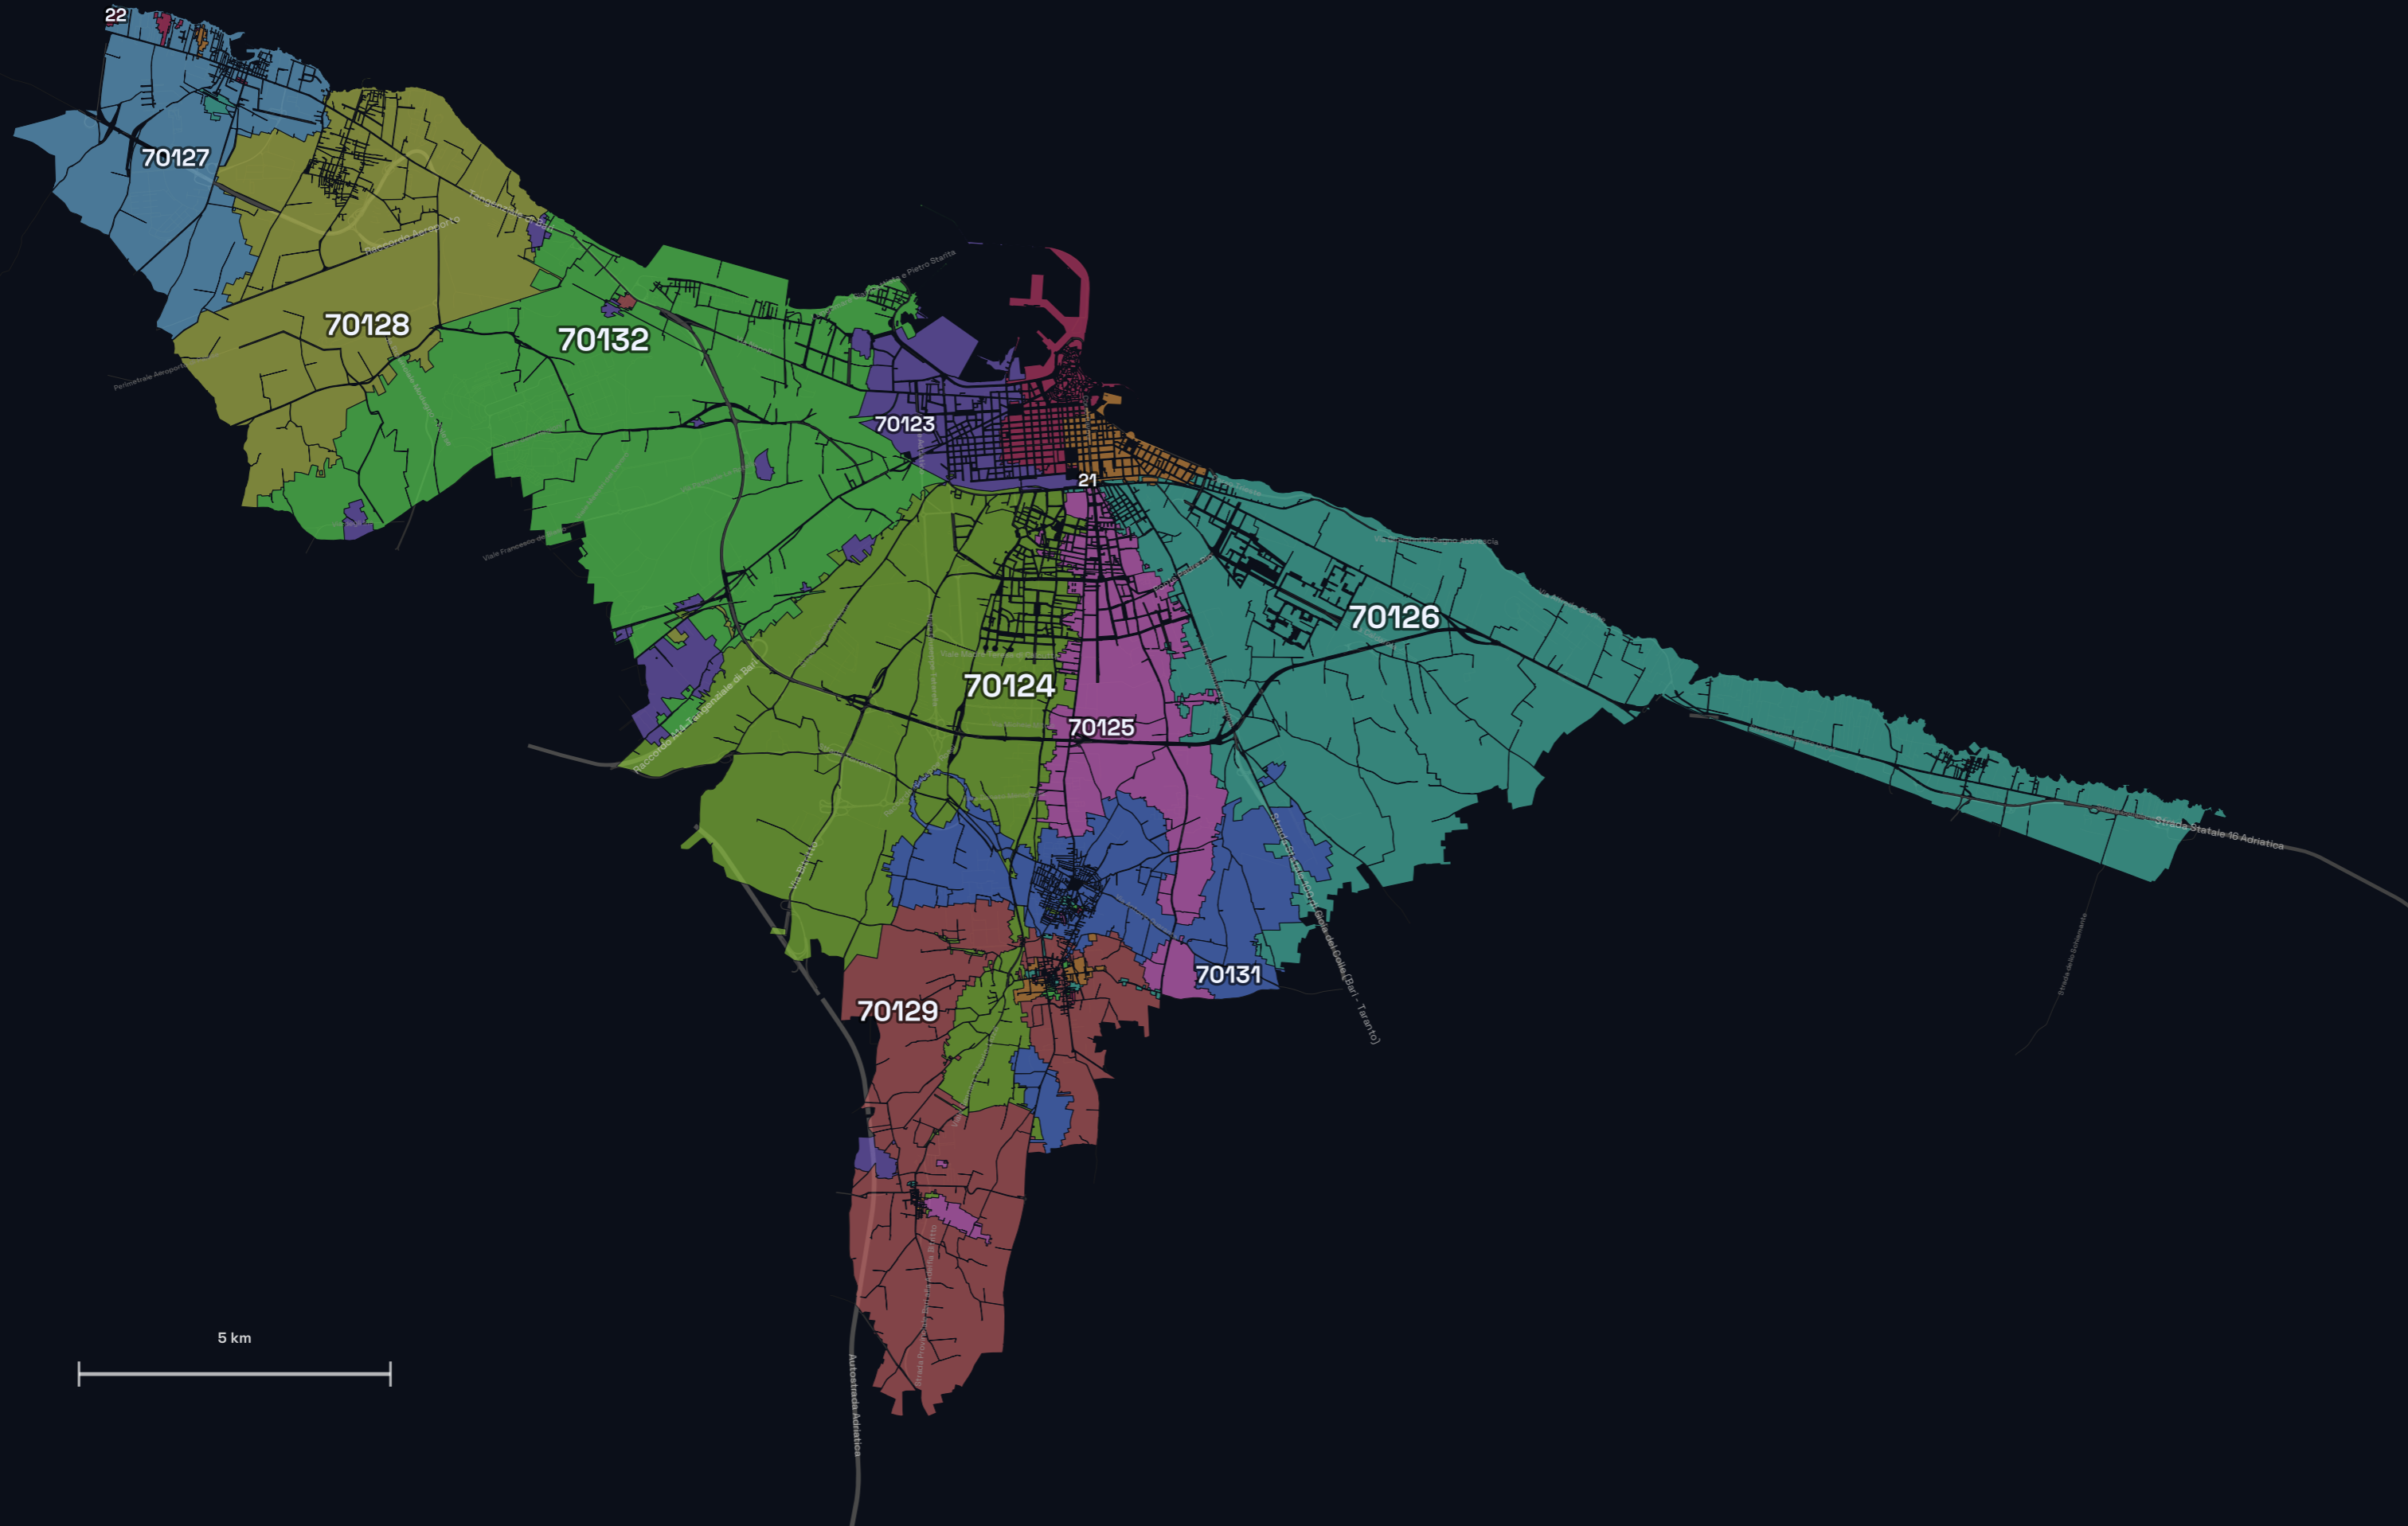

ZONE CAP

prefisso comune: 701

-  70121
-  70122
-  70123
-  70124
-  70125
-  70126
-  70127
-  70128
-  70129
-  70131
-  70132

5 km