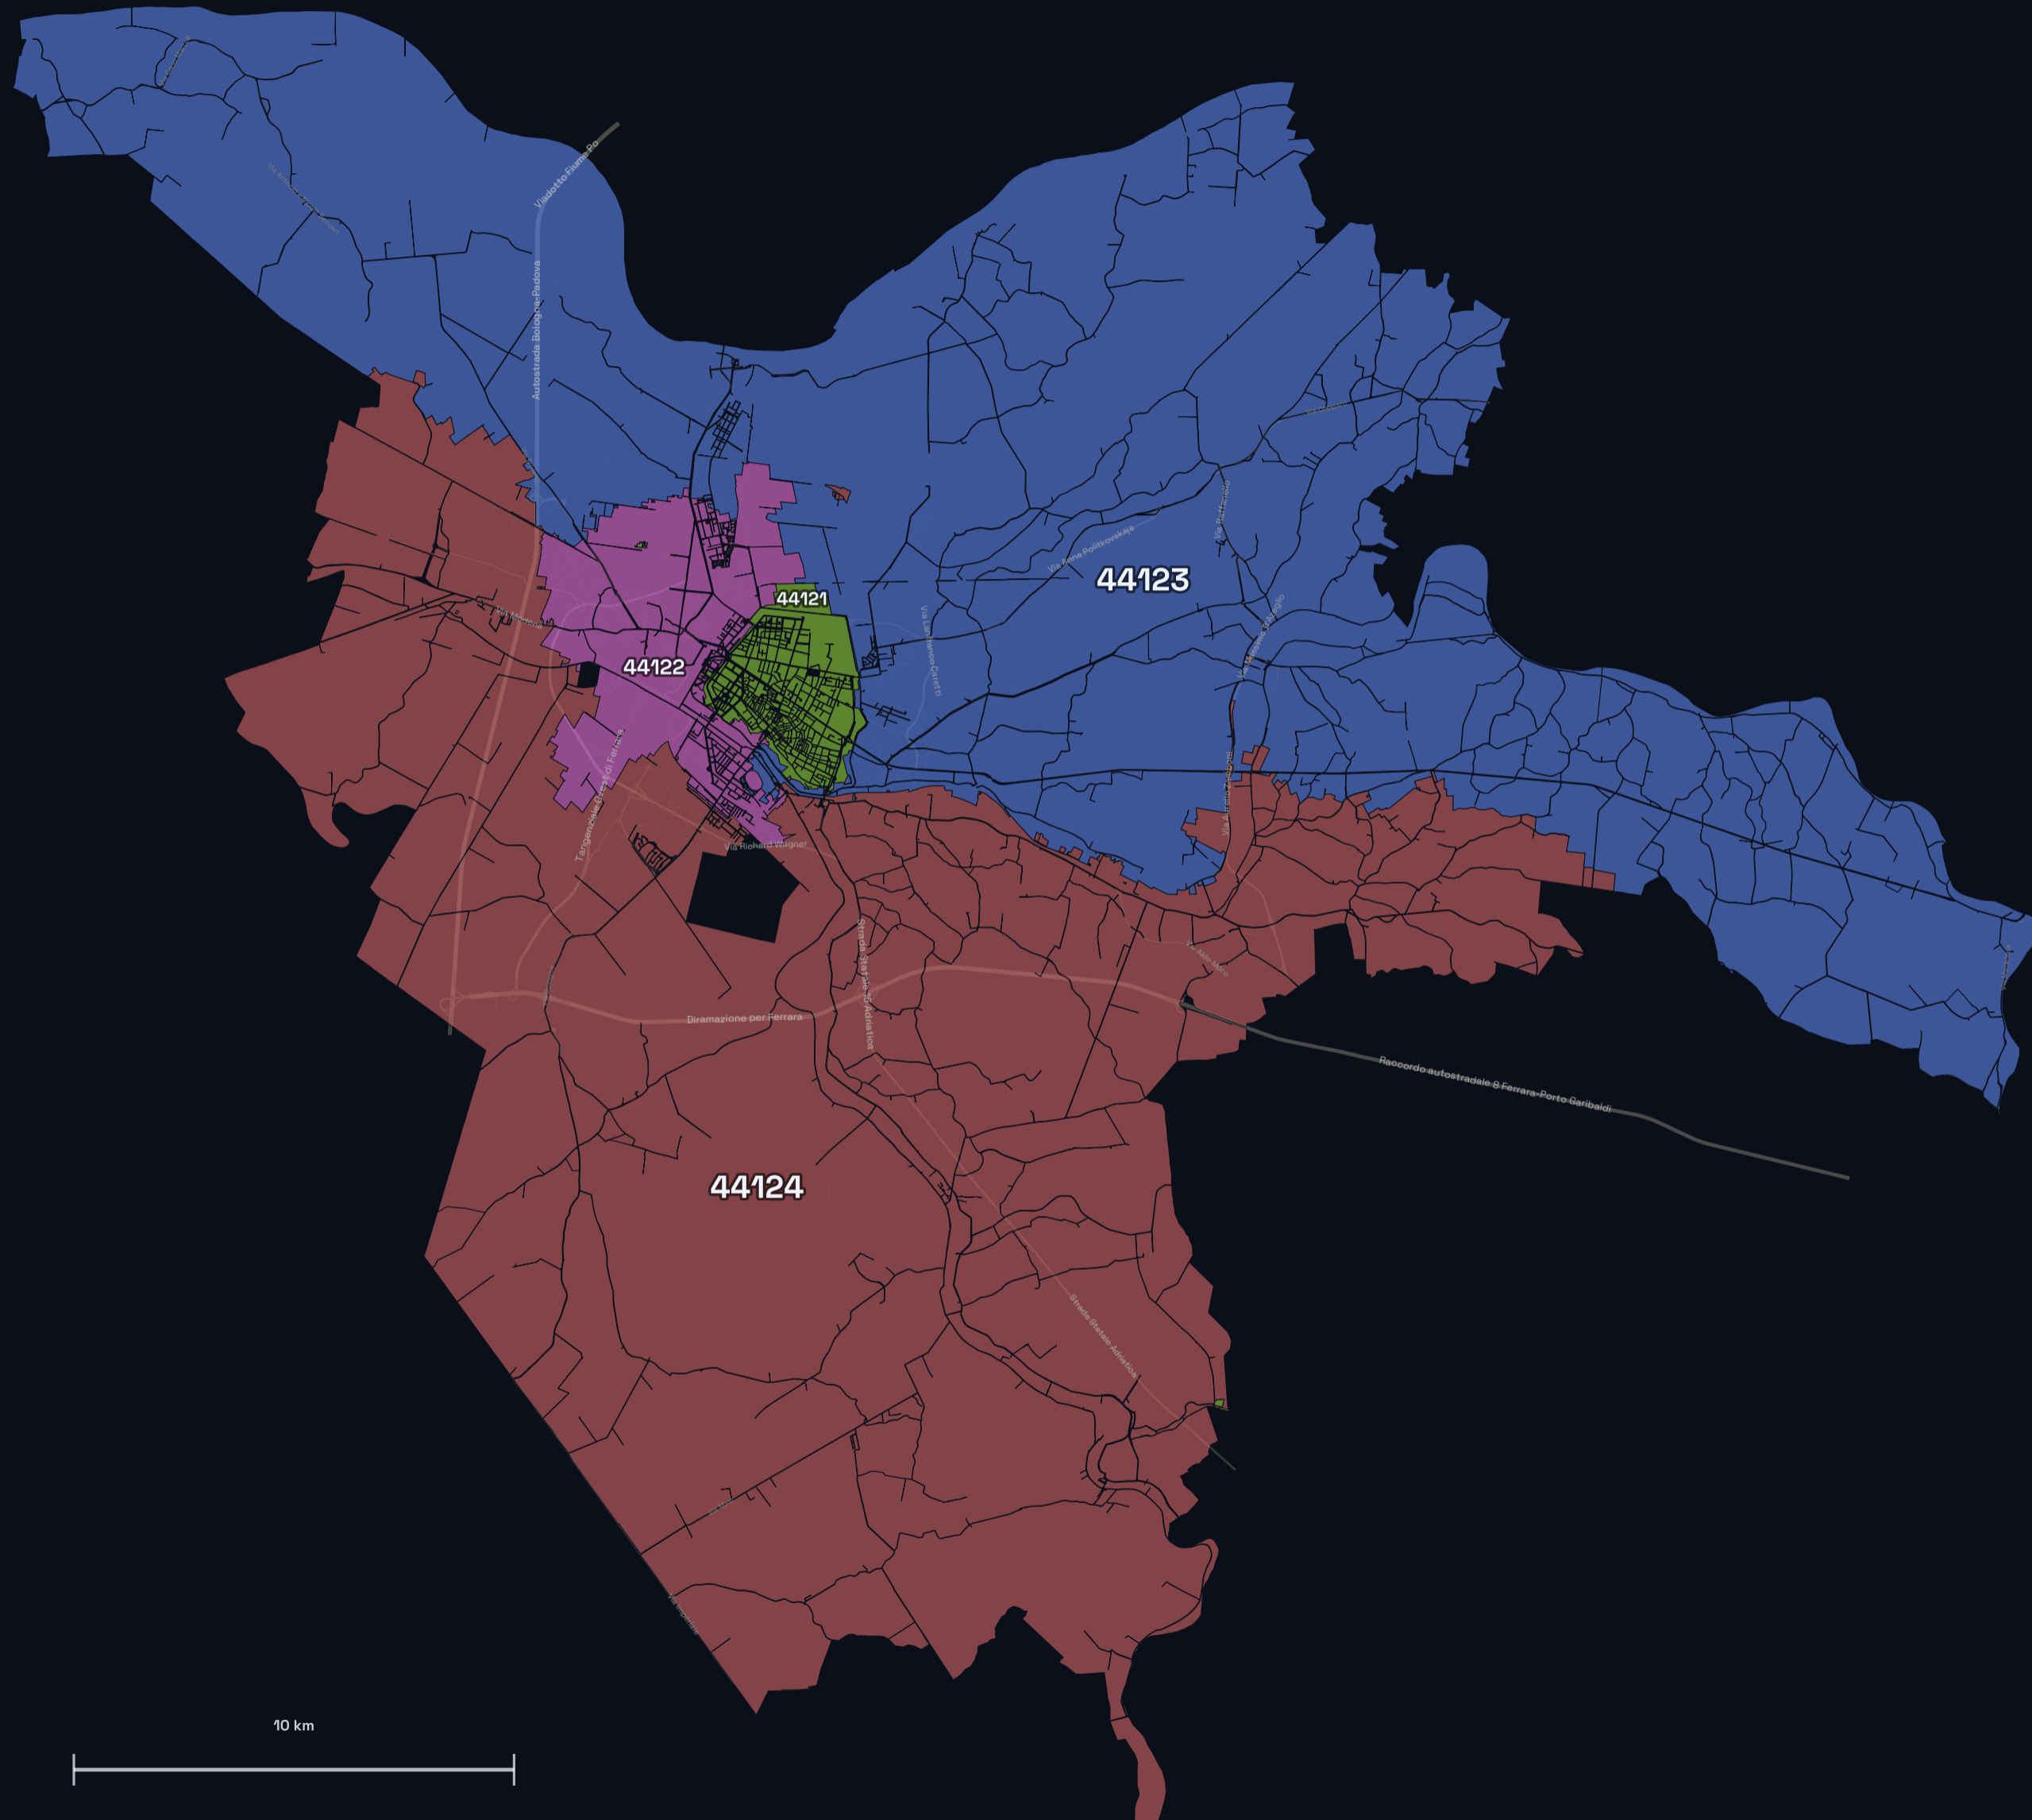

ZONE CAP

prefisso comune: 441

 44121

 44122

 44123

 44124

10 km