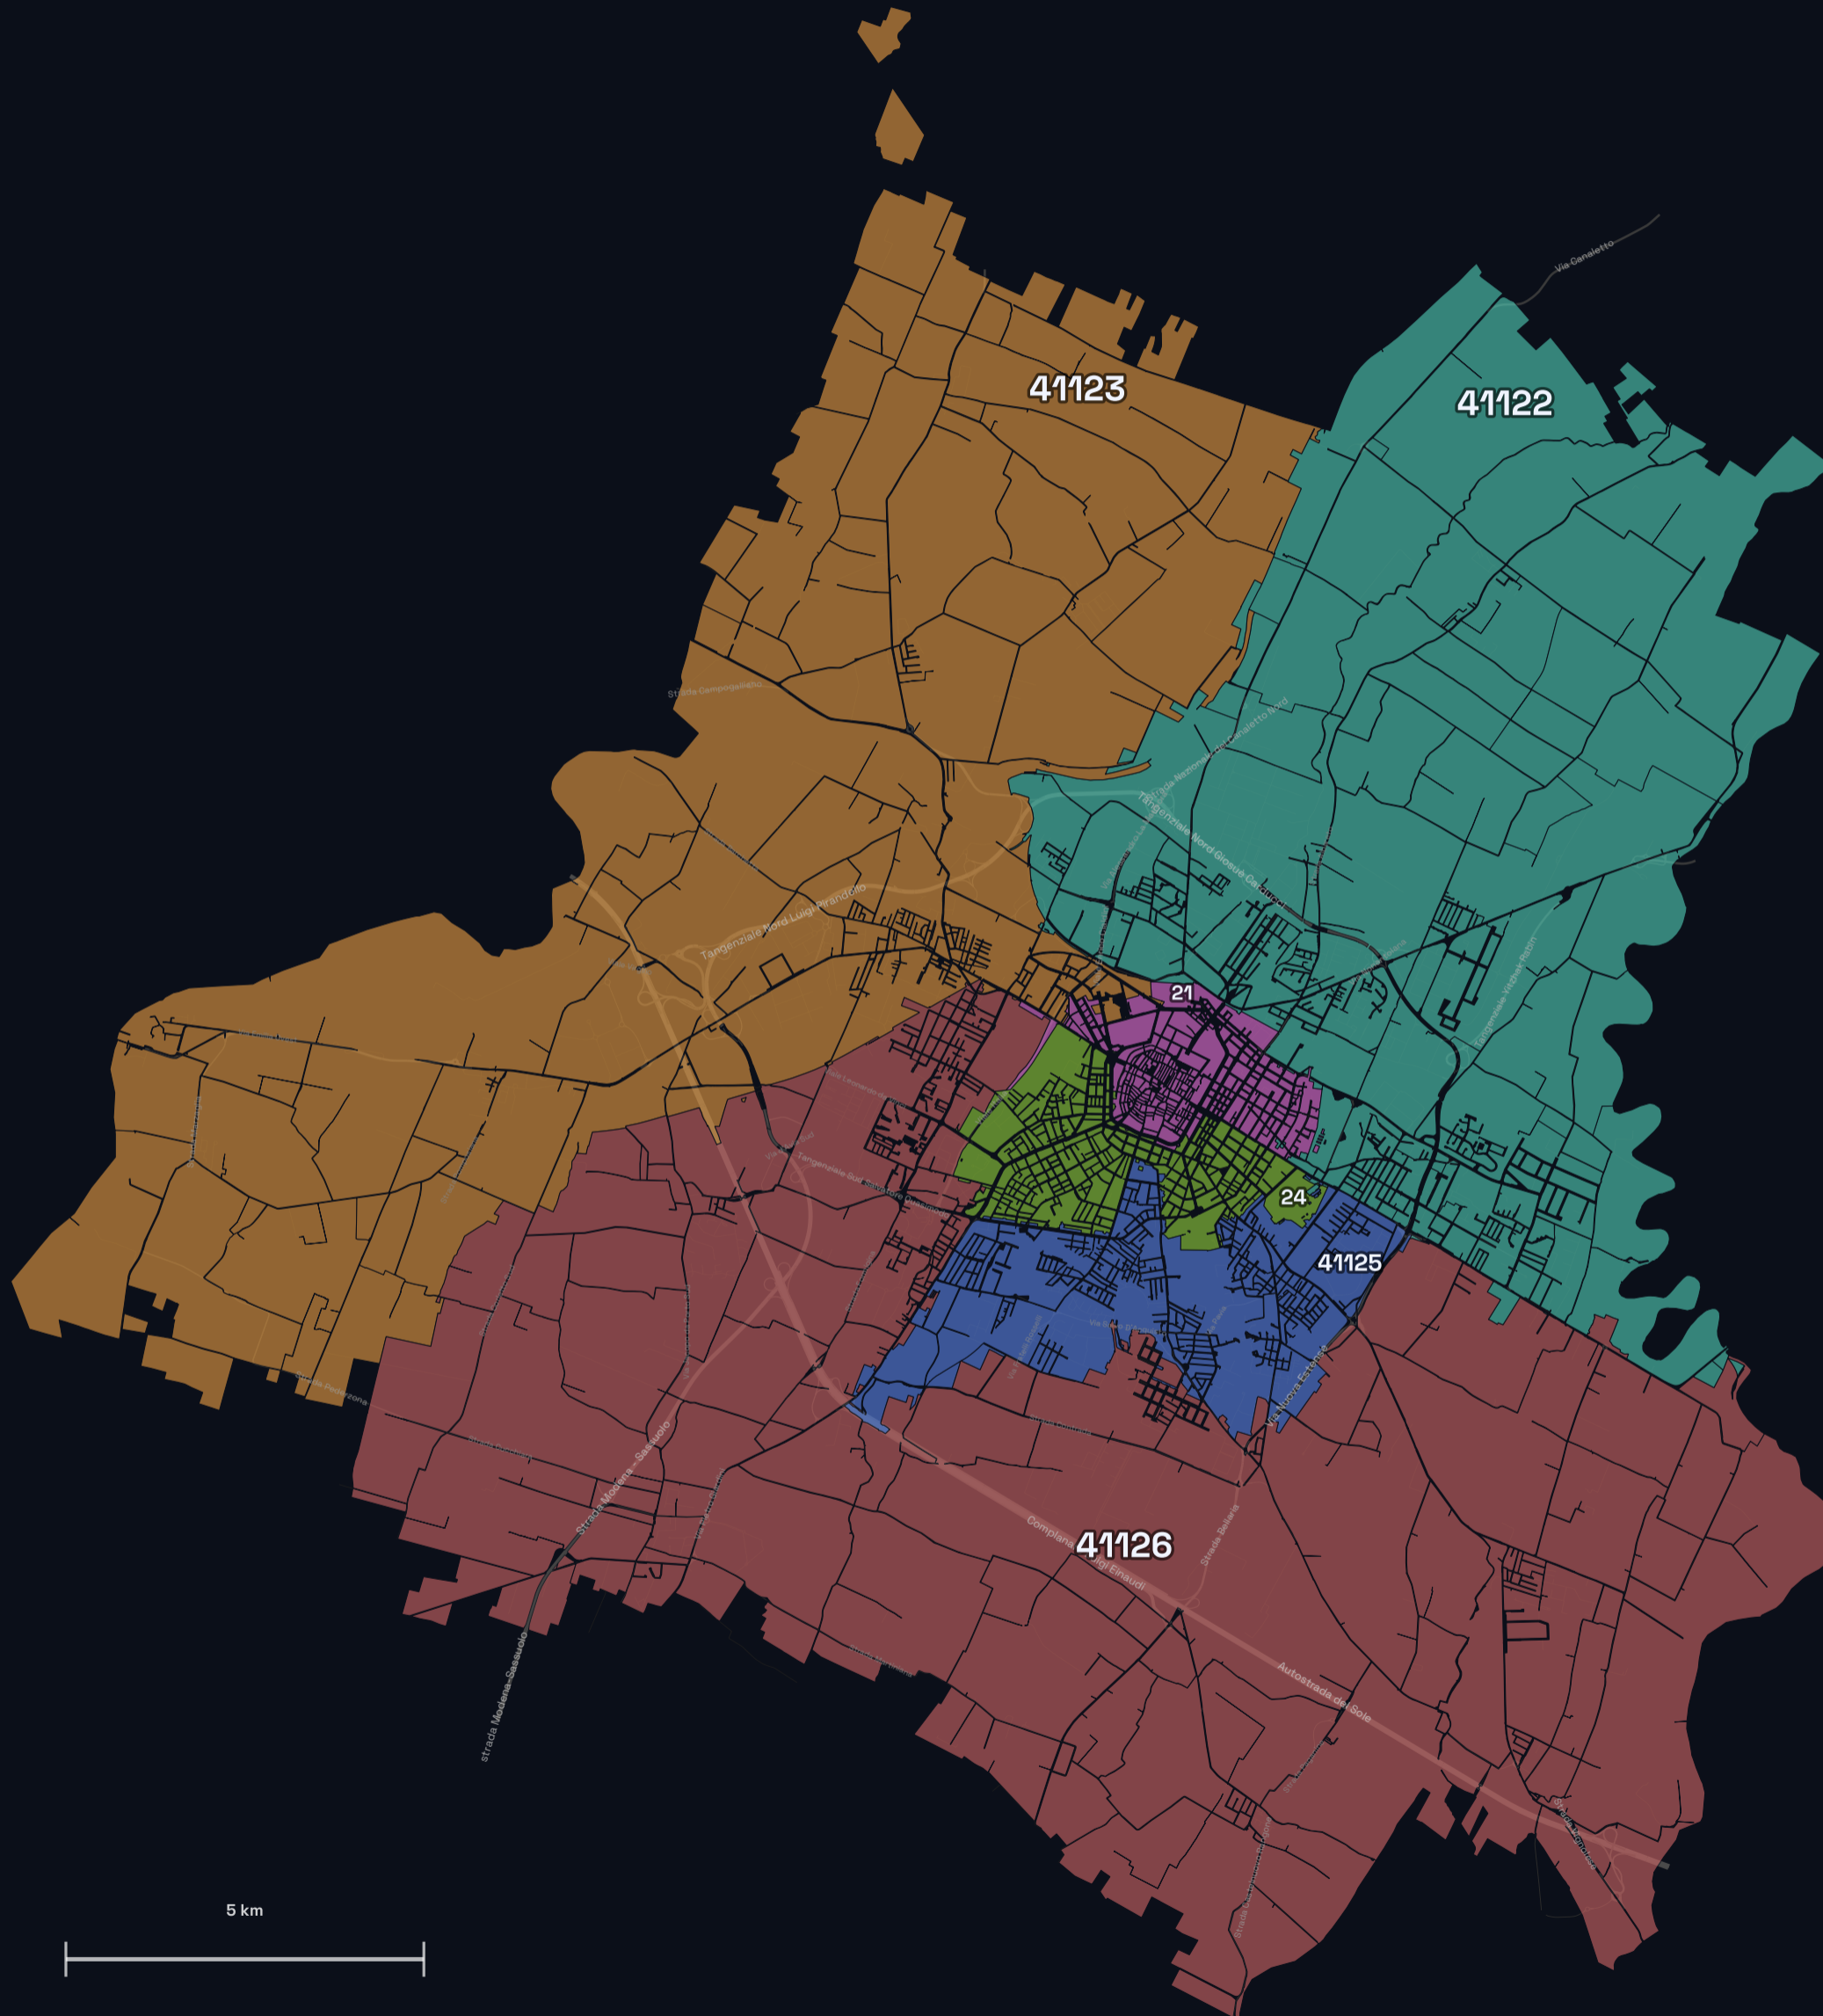

## ZONE CAP

prefisso comune: 411

 41121

 41122

 41123

 41124

 41125

 41126

5 km