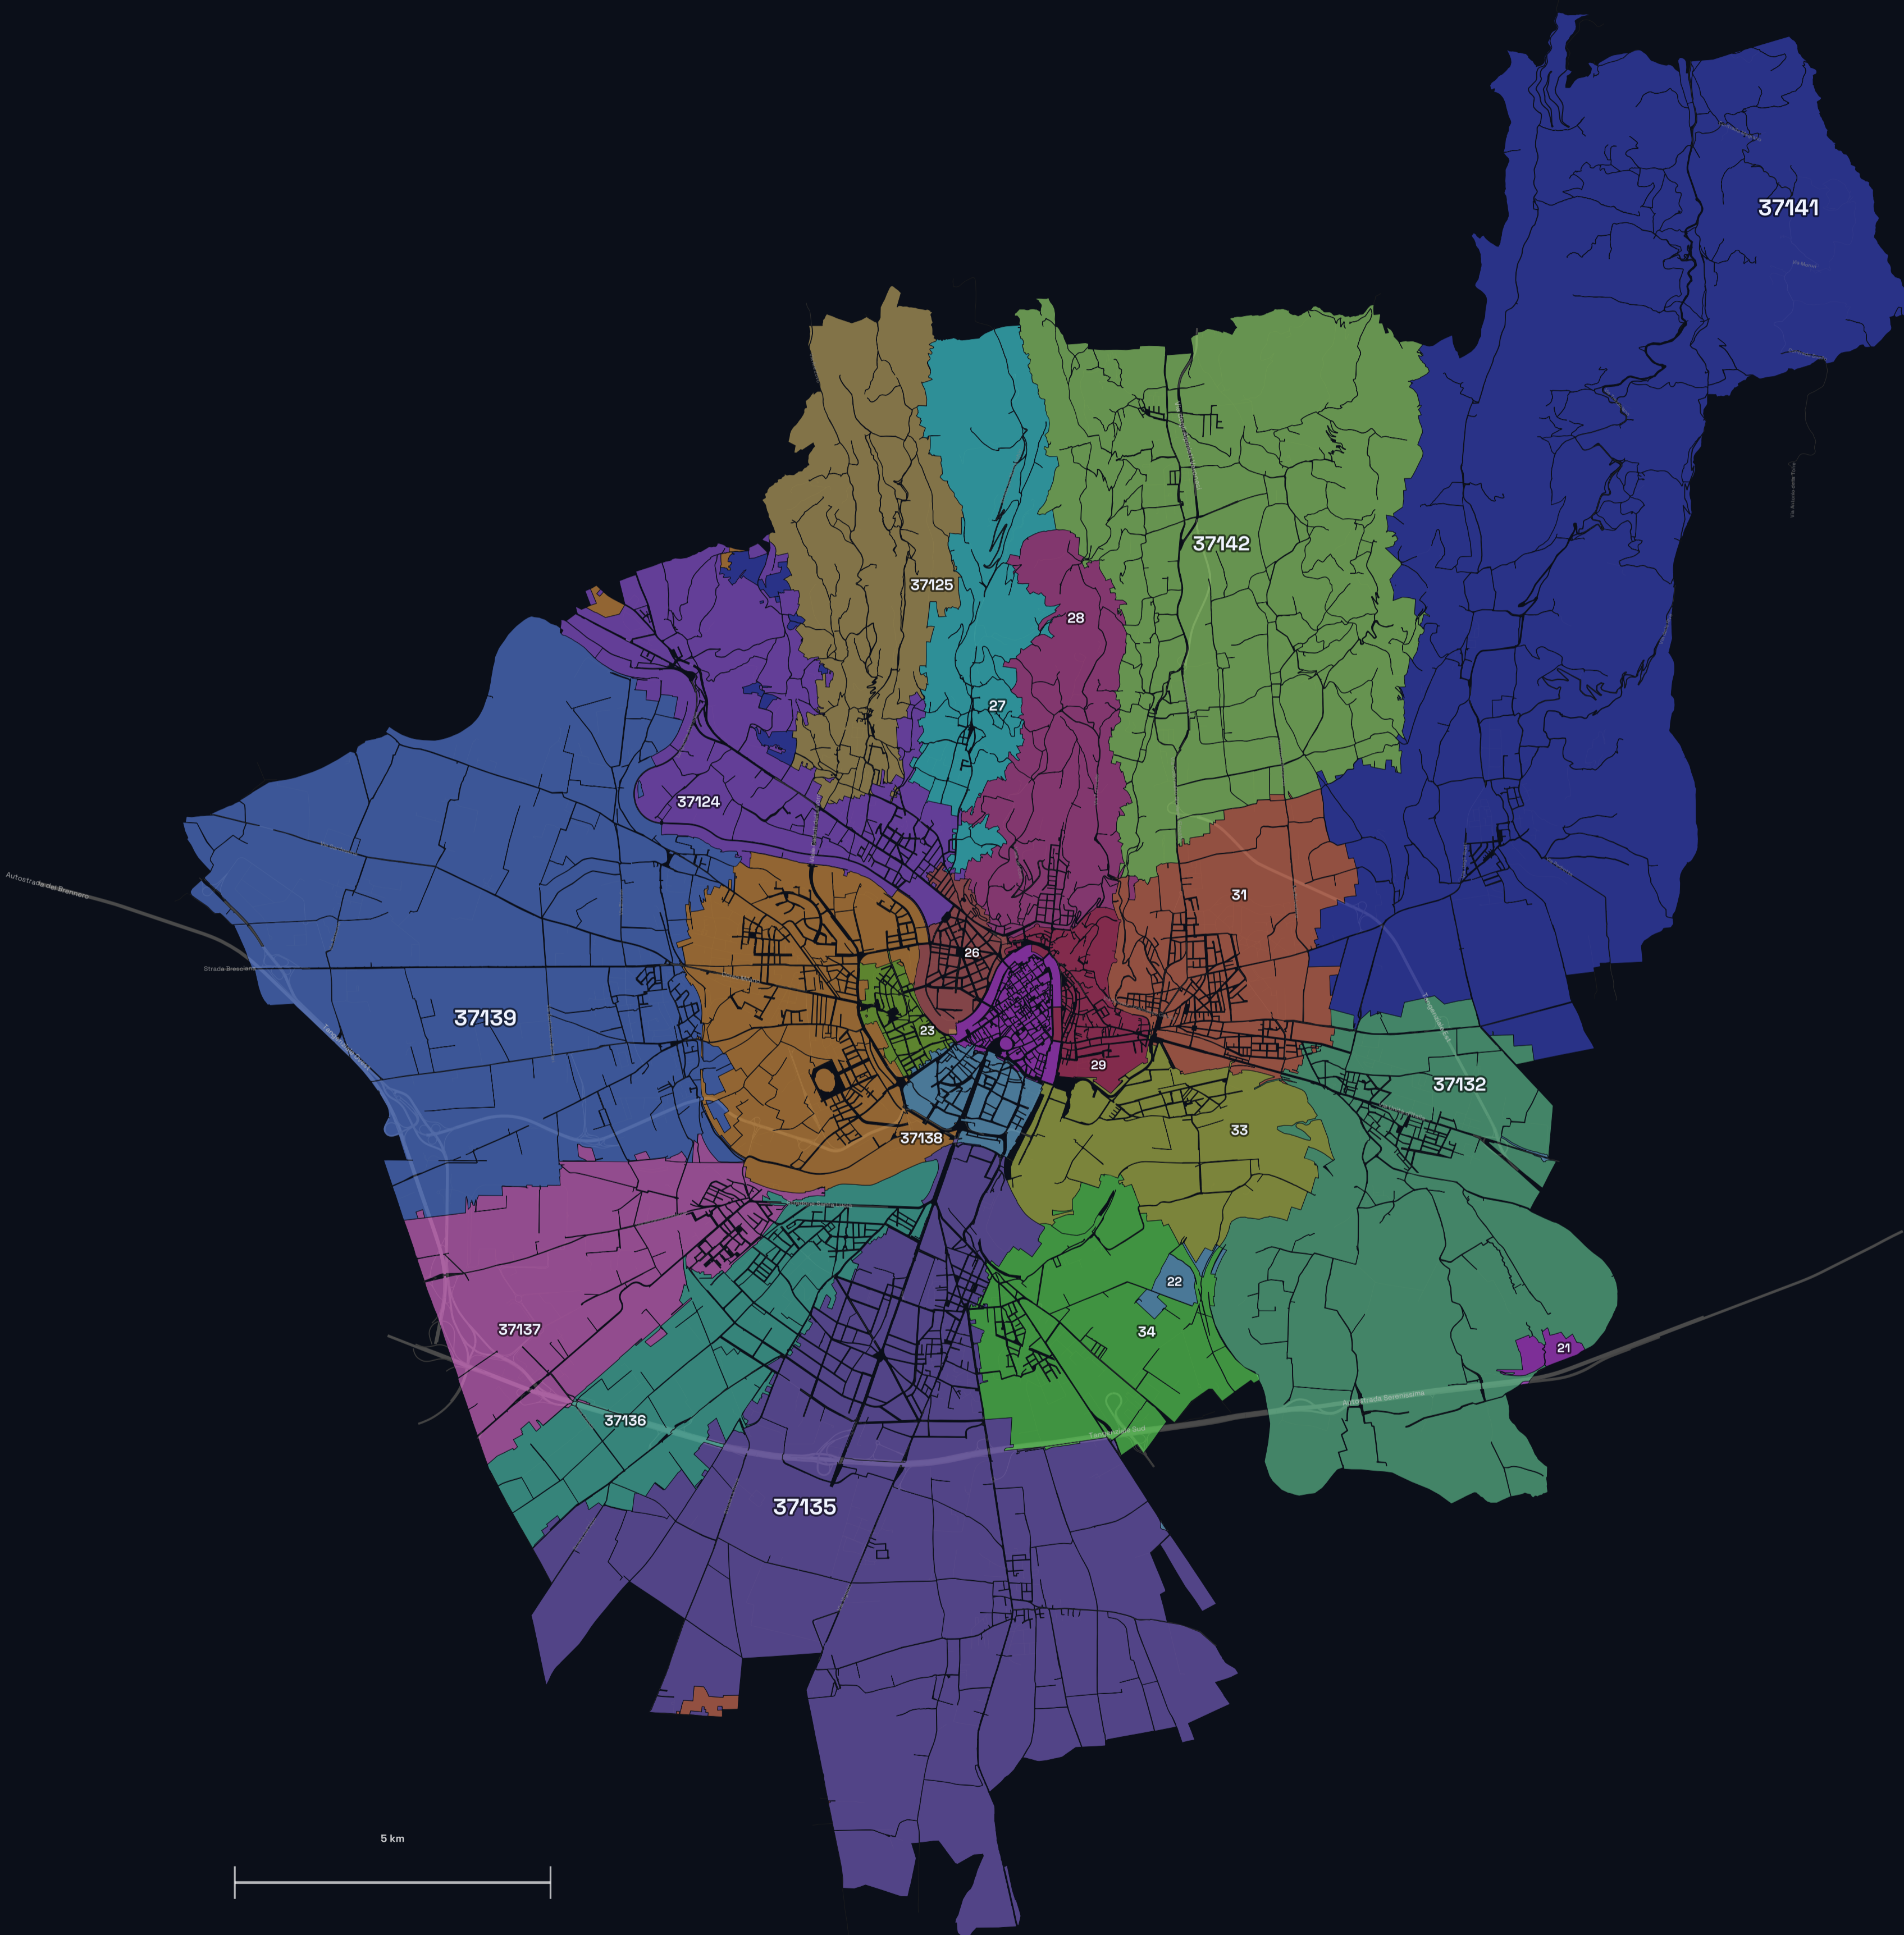

## ZONE CAP

prefisso comune: 371

37121

37122

37123

37124

37125

37126

37127

37128

37129

37131

37132

37133

37134

37135

37136

37137

37138

37139

37141

37142

5 km